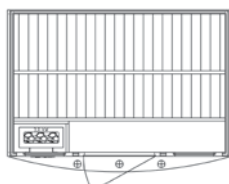

Tana Compact de canto

MODELOS E DIMENSÕES
DISPONÍVEIS

Tana Compact
121 x 131 cm

Tana Compact 1
122 x 183 cm

Tana Compact 2
213 x 195 cm

Tana Compact de canto
152 x 152 cm

Mergulho Salgado Piscinas e Spas, Lda.
Tel. / Fax. 21 607 55 98 Telem. 919 91 60 50 / 962 444 011
geral@mergulhosalgado.com www.mergulhosalgado.com