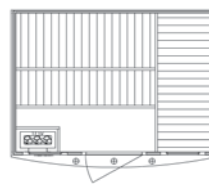

Tana Compact de canto

MODELOS E DIMENSÕES
DISPONÍVEIS

Tana Compact
121 x 131 cm

Tana Compact 1
122 x 183 cm

Tana Compact 2
213 x 195 cm

Tana Compact de canto
152 x 152 cm

Mergulho Salgado Piscinas e Spas, Lda.
Tel. / Fax. 21 607 55 98 Telem. 919 91 60 50 / 962 444 011
geral@mergulhosalgado.com www.mergulhosalgado.com