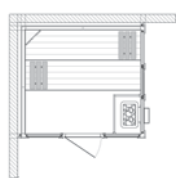

MODELOS E DIMENSÕES
DISPONÍVEIS

Charme 1
6 Kw - 202 x 185 cm