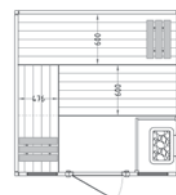

Interior de sauna Arca
195 x 195 mm