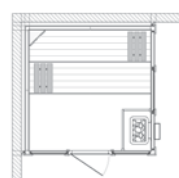

Charme 3
8 Kw - 202 x 219 cm

SAUNA

Mergulho Salgado Piscinas e Spas, Lda.
Tel. / Fax. 21 607 55 98 Telem. 919 91 60 50 / 962 444 011
geral@mergulhosalgado.com www.mergulhosalgado.com

SÉRIE AMBIENTE

na dimensão que desejar...